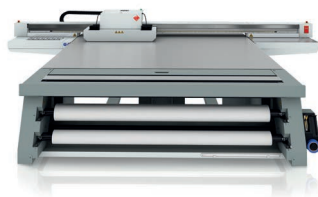

Принтеры Océ Arizona

	Océ Arizona 6x0 XT	Océ Arizona 6x0 GT
Применение	Демонстрационные материалы для точек продаж, плакаты, вывески и растяжки, реклама на транспорте, изображения для лайт-боксов, промышленная печать, печать сверхбольшого формата, непрерывная печать жестких панелей 1,25 x 2,5 м (4 x 8 футов)	Демонстрационные материалы для точек продаж, плакаты, вывески и растяжки, реклама на транспорте, изображения для лайт-боксов, промышленная печать
Размеры жестких материалов	2,50 x 3,05 м	1,25 x 2,50 м
Толщина жестких материалов	50,8 мм	50,8 мм
Технология печати Océ VariaDot	Капли от 6 до 42 пиколитров, 636 сопел в головке, 2 печатные головки/цвет, двухрядное исполнение	Капли от 6 до 42 пиколитров, 636 сопел в головке, 2 печатные головки/цвет, двухрядное исполнение
Скорость печати в режиме Express	64,7 м²/ч	60 м²/ч
Скорость печати в производственном режиме	49,7 м²/ч (*)	46,3 м²/ч (*)
Скорость печати в режиме высокого качества	33,3 м²/ч	31,3 м²/ч
Скорость печати в режиме Fine Art	22,4 м²/ч	21,1 м²/ч
Скорость печати в режиме High Definition	Недоступно	Недоступно
Технология УФ-отверждения	171 мм, высокопроизводительная дуговая УФ-лампа с низким уровнем нагрева и встроенной шторкой/рефлектором	171 мм, высокопроизводительная дуговая УФ-лампа с низким уровнем нагрева и встроенной шторкой/рефлектором
Конфигурации принтера	Océ Arizona 640 XT — 4 канала для чернил Océ Arizona 660 XT — 6 каналов для чернил	Océ Arizona 640 GT — 4 канала для чернил Océ Arizona 660 GT — 6 каналов для чернил
Чернильные конфигурации	Arizona 640 XT CMYK	Arizona 640 GT CMYK
	Arizona 660 XT CMYK и CM², или CMYK и белый, лак или CMYK и двойной белый	Arizona 660 GT CMYK и CM², или CMYK и белый, лак или CMYK и двойной белый
Возможность повышения уровня чернильной конфигурации	Для Arizona 640 XT доступна возможность модернизации на месте с добавлением 2 каналов для чернил	Для Arizona 640 GT доступна возможность модернизации на месте с добавлением 2 каналов для чернил
Ресурс	От 2 лет	От 2 лет
Печать на рулонных носителях	Доступный вариант, до 2,2 м, заказ на производство или модернизация на месте	Доступный вариант, до 2,2 м, заказ на производство или модернизация на месте

(*) = при использовании печати CM²